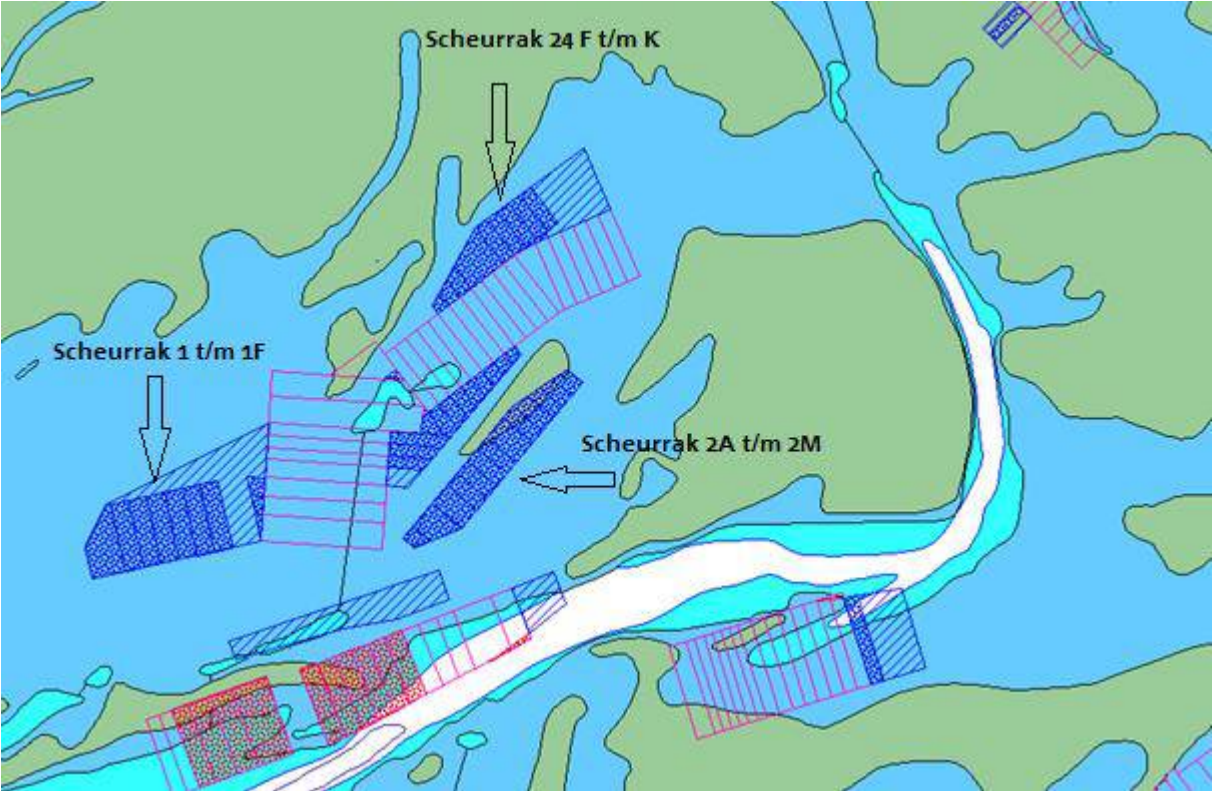

## Overzicht Optimalisatie mosselpercelen Waddenzee en Oosterschelde

- Donkerblauw : Uitbreiding c.q. nieuwe percelen
- Rood : Ingeven (delen van) percelen
- Blauw gearceerd : Zoekgebieden (is optioneel worden nu niet uitgegeven)

Oosterschelde