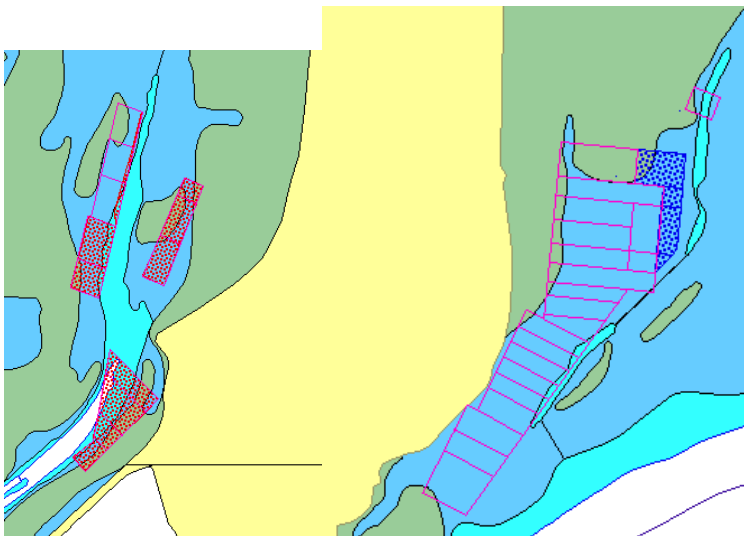

## Overzicht Optimalisatie mosselpercelen Waddenzee en Oosterschelde

- Donkerblauw : Uitbreiding c.q. nieuwe percelen
- Rood : Ingeven (delen van) percelen
- Blauw gearceerd : Zoekgebieden (is optioneel worden nu niet uitgegeven)

Oosterschelde