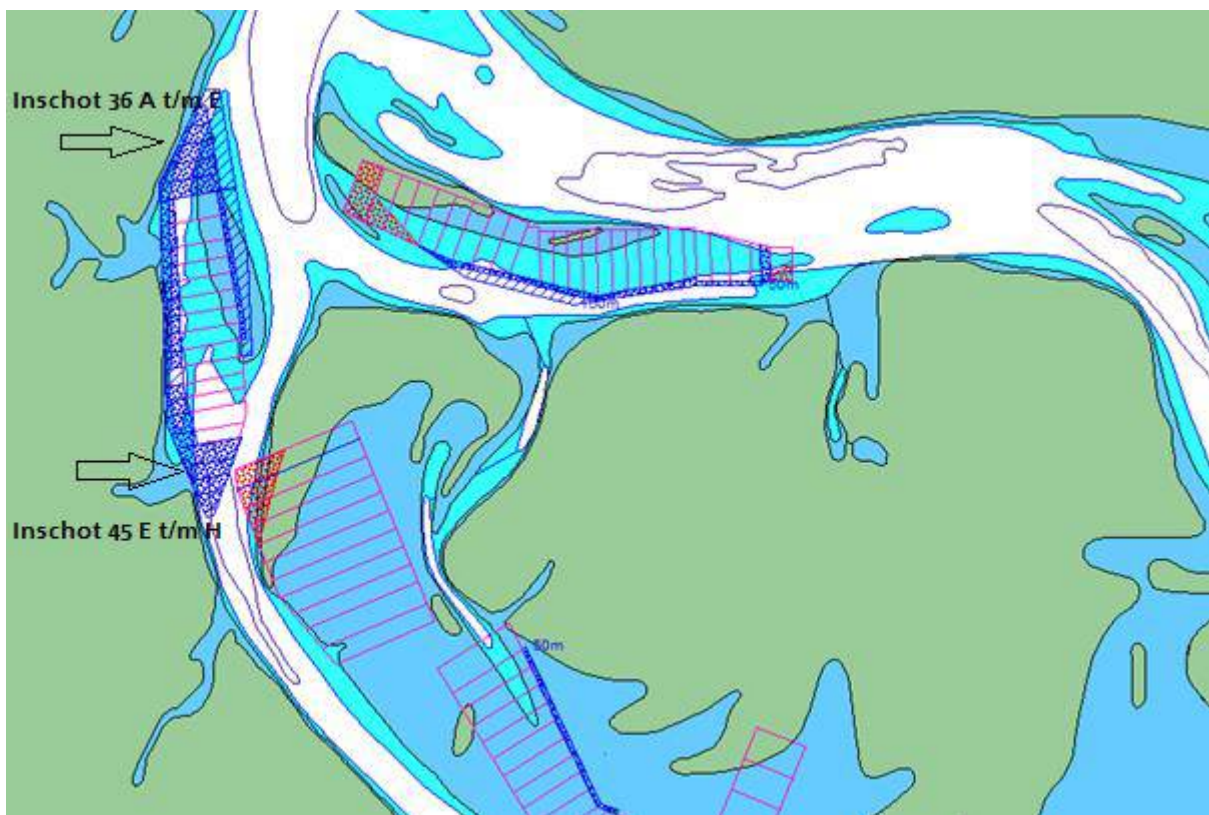

## Overzicht Optimalisatie mosselpercelen Waddenzee en Oosterschelde

- Donkerblauw : Uitbreiding c.q. nieuwe percelen
- Rood : Ingeven (delen van) percelen
- Blauw gearceerd : Zoekgebieden (is optioneel worden nu niet uitgegeven)