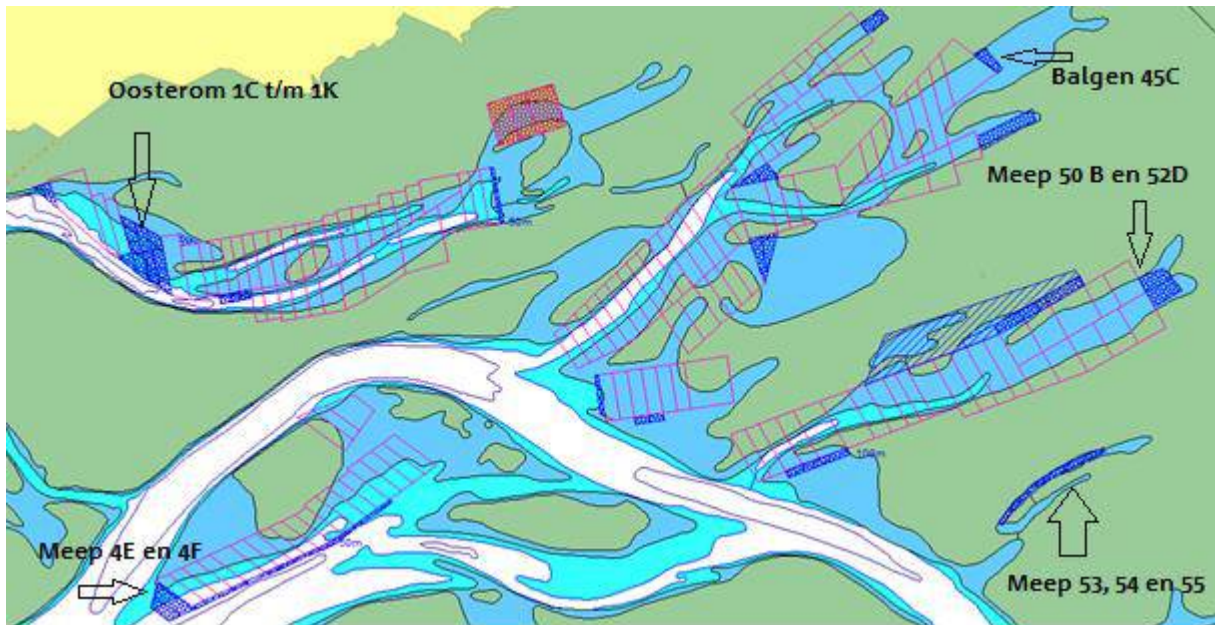

## Overzicht Optimalisatie mosselpercelen Waddenzee en Oosterschelde

- Donkerblauw : Uitbreiding c.q. nieuwe percelen
- Rood : Ingeven (delen van) percelen
- Blauw gearceerd : Zoekgebieden (is optioneel worden nu niet uitgegeven)