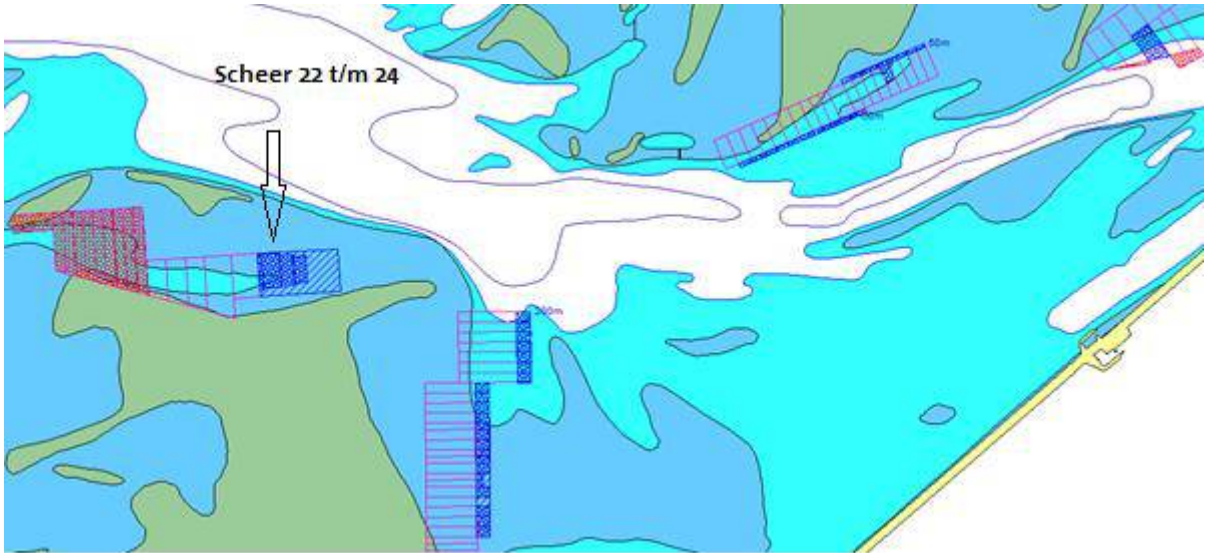

## Overzicht Optimalisatie mosselpercelen Waddenzee en Oosterschelde

- Donkerblauw : Uitbreiding c.q. nieuwe percelen
- Rood : Ingeven (delen van) percelen
- Blauw gearceerd : Zoekgebieden (is optioneel worden nu niet uitgegeven)