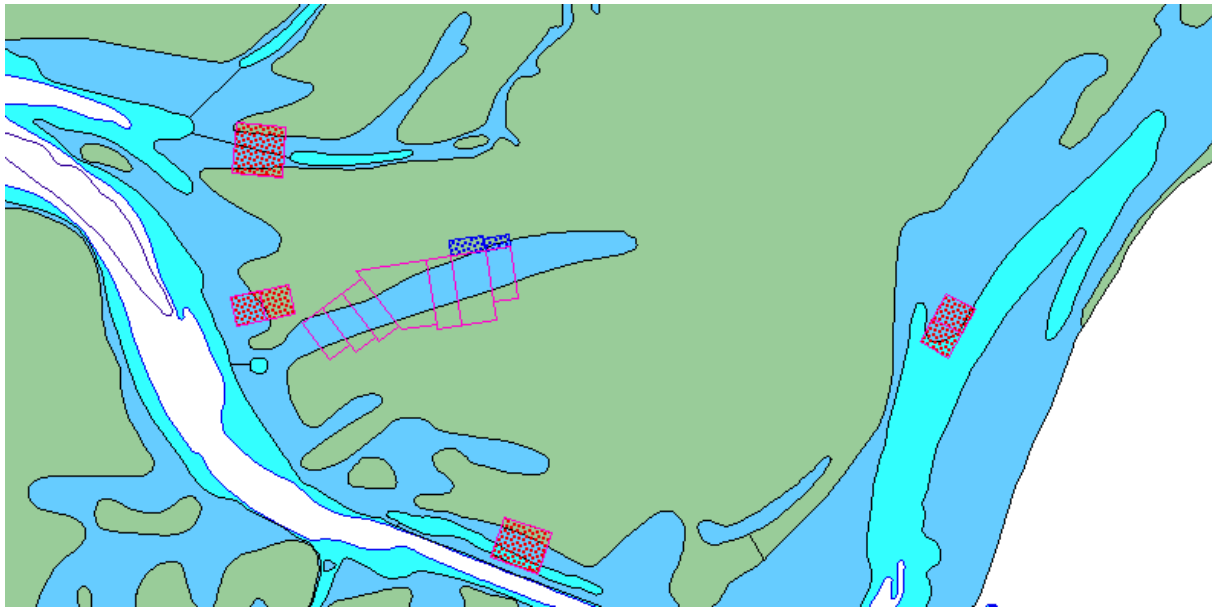

## Overzicht Optimalisatie mosselpercelen Waddenzee en Oosterschelde

- Donkerblauw : Uitbreiding c.q. nieuwe percelen
- Rood : Ingeven (delen van) percelen
- Blauw gearceerd : Zoekgebieden (is optioneel worden nu niet uitgegeven)

Oosterschelde