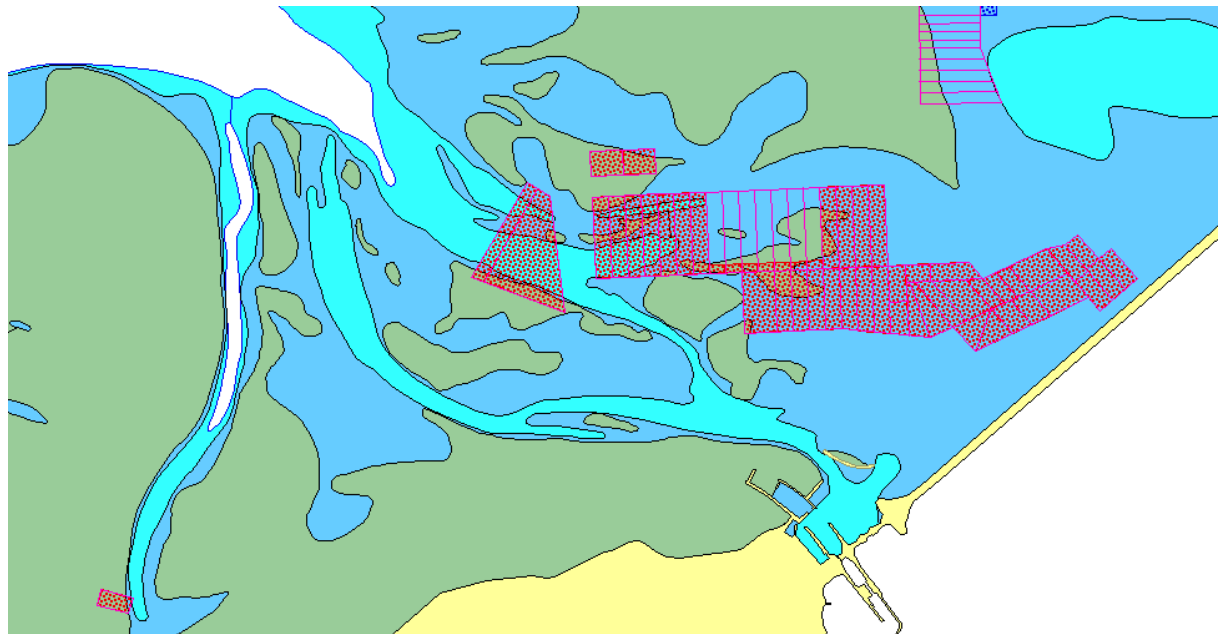

## Overzicht Optimalisatie mosselpercelen Waddenzee en Oosterschelde

- Donkerblauw : Uitbreiding c.q. nieuwe percelen
- Rood : Ingeven (delen van) percelen
- Blauw gearceerd : Zoekgebieden (is optioneel worden nu niet uitgegeven)

Oosterschelde